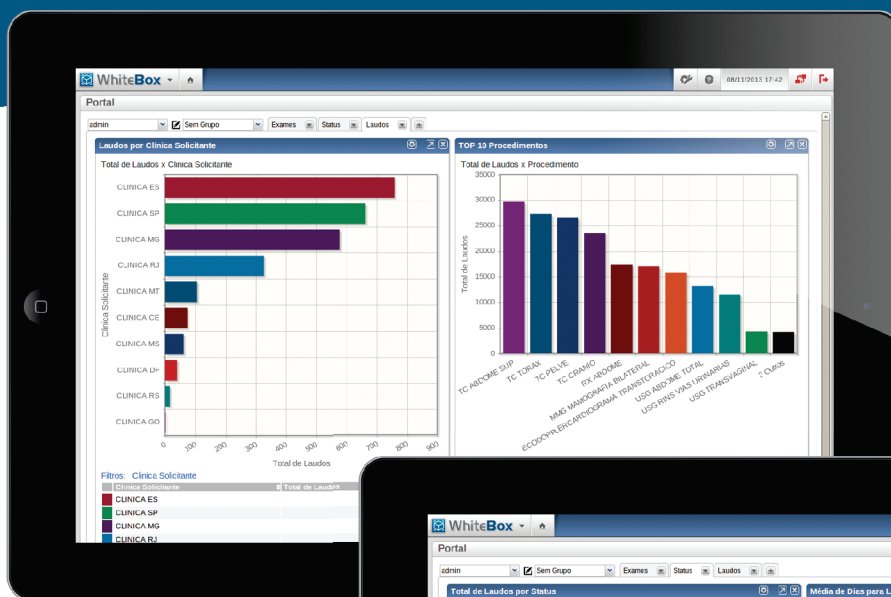

WhiteBox

Business Intelligence ao seu alcance

O WhiteBox é uma plataforma de *Business Intelligence (BI)* acessível, intuitiva e robusta, compatível com os principais bancos de dados e que possui todas as ferramentas necessárias para gerar os relatórios que você precisa.

O WhiteBox permite a criação de diversos tipos de gráficos para visualizar os dados de um banco multidimensional.

Transforme

Transforme dados em informações concretas e escolha as melhores estratégias de gestão para o seu negócio.

Personalize

Personalize o Portal do WhiteBox para apresentar os gráficos e relatórios mais relevantes, ganhando agilidade e monitorando de fato a eficiência operacional da sua empresa.

Benefícios

- Agilidade e facilidade no acesso à informações
- Simplicidade de compartilhamento
- Maior acompanhamento dos processos e identificação de problemas operacionais
- Apoio à tomada de decisões estratégicas para melhoria e inovação dos processos
- Redução de custos
- Aumento da qualidade
- Crescimento e lucratividade

Personalize o Portal do WhiteBox para apresentar os gráficos e relatórios mais relevantes, ganhando agilidade e eficiência.

Diferenciais

- Plataforma web 
- Acessível de dispositivos móveis (iPad, iPhone, Android)
- Multiplataforma - roda em Linux, Windows ou Mac
- Compatível com os principais bancos de dados (SQL Server, Oracle e PostgreSQL)
- Não é necessário o desenvolvimento de módulos ou plugins para integrar o WhiteBox ao banco de dados do seu negócio
- Possibilidade do próprio usuário configurar visões personalizadas das informações
- Controle de acesso por categoria de informação
- Múltiplas formas de visualização, entre elas: gráficos, tabelas, tabelas dinâmicas, relatórios impressos e exportação para Excel
- Eficiente e fácil de usar