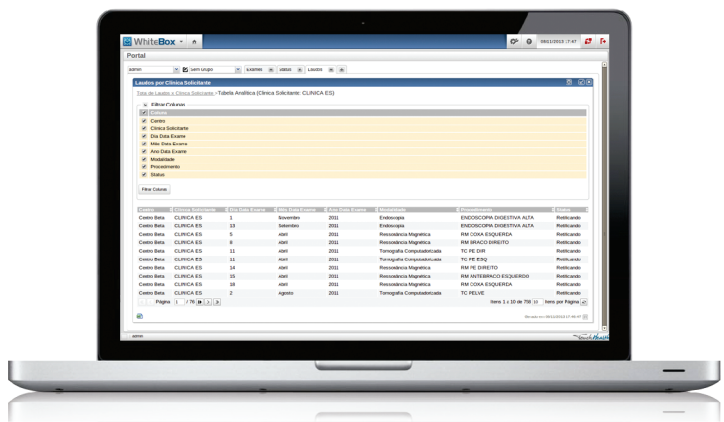

O WhiteBox permite a criação de diversos tipos de gráficos para visualizar os dados de um banco multidimensional.

Transforme

Transforme dados em informações concretas e escolha as melhores estratégias de gestão para o seu negócio.

Personalize

Personalize o Portal do WhiteBox para apresentar os gráficos e relatórios mais relevantes, ganhando agilidade e monitorando de fato a eficiência operacional da sua empresa.

Benefícios

- Agilidade e facilidade no acesso à informações
- Simplicidade de compartilhamento
- Maior acompanhamento dos processos e identificação de problemas operacionais
- Apoio à tomada de decisões estratégicas para melhoria e inovação dos processos
- Redução de custos
- Aumento da qualidade
- Crescimento e lucratividade

Personalize o Portal do WhiteBox para apresentar os gráficos e relatórios mais relevantes, ganhando agilidade e eficiência.

Diferenciais

- Plataforma web 
- Acessível de dispositivos móveis (iPad, iPhone, Android)
- Multiplataforma - roda em Linux, Windows ou Mac
- Compatível com os principais bancos de dados (SQL Server, Oracle e PostgreSQL)
- Não é necessário o desenvolvimento de módulos ou plugins para integrar o WhiteBox ao banco de dados do seu negócio
- Possibilidade do próprio usuário configurar visões personalizadas das informações
- Controle de acesso por categoria de informação
- Múltiplas formas de visualização, entre elas: gráficos, tabelas, tabelas dinâmicas, relatórios impressos e exportação para Excel
- Eficiente e fácil de usar

Navegue com eficiência e simplicidade através dos relatórios do WhiteBox.

Use o recurso drill down até o maior nível de detalhe do seu banco multidimensional. O exemplo acima mostra cada procedimento realizado, sua modalidade, data e centro de origem.