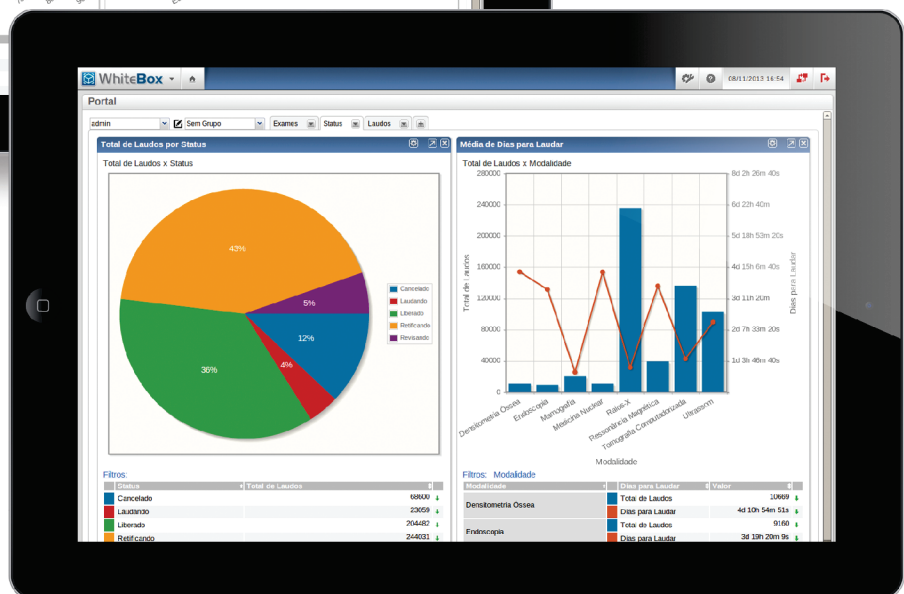

WhiteBox

Business Intelligence ao seu alcance

O WhiteBox é uma plataforma de *Business Intelligence (BI)* acessível, intuitiva e robusta, compatível com os principais bancos de dados e que possui todas as ferramentas necessárias para gerar os relatórios que você precisa.

O WhiteBox permite a criação de diversos tipos de gráficos para visualizar os dados de um banco multidimensional.

Transforme

Transforme dados em informações concretas e escolha as melhores estratégias de gestão para o seu negócio.

Personalize

Personalize o Portal do WhiteBox para apresentar os gráficos e relatórios mais relevantes, ganhando agilidade e monitorando de fato a eficiência operacional da sua empresa.

Benefícios

- Agilidade e facilidade no acesso à informações
- Simplicidade de compartilhamento
- Maior acompanhamento dos processos e identificação de problemas operacionais
- Apoio à tomada de decisões estratégicas para melhoria e inovação dos processos
- Redução de custos
- Aumento da qualidade
- Crescimento e lucratividade

Personalize o Portal do WhiteBox para apresentar os gráficos e relatórios mais relevantes, ganhando agilidade e eficiência.

Diferenciais

- Plataforma web 
- Acessível de dispositivos móveis (iPad, iPhone, Android)
- Multiplataforma - roda em Linux, Windows ou Mac
- Compatível com os principais bancos de dados (SQL Server, Oracle e PostgreSQL)
- Não é necessário o desenvolvimento de módulos ou plugins para integrar o WhiteBox ao banco de dados do seu negócio
- Possibilidade do próprio usuário configurar visões personalizadas das informações
- Controle de acesso por categoria de informação
- Múltiplas formas de visualização, entre elas: gráficos, tabelas, tabelas dinâmicas, relatórios impressos e exportação para Excel
- Eficiente e fácil de usar