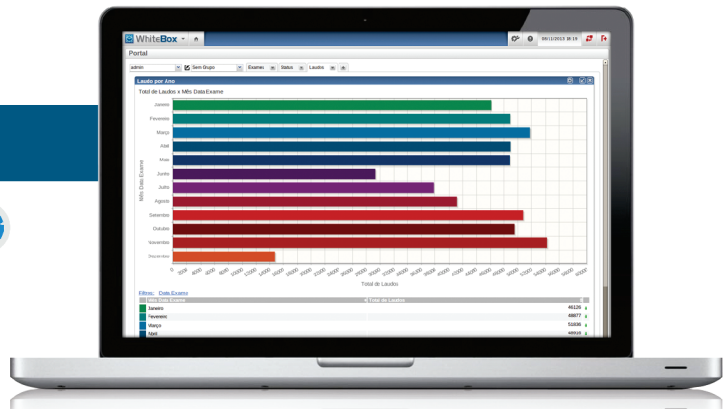

O WhiteBox permite a criação de diversos tipos de gráficos para visualizar os dados de um banco multidimensional.

Transforme

Transforme dados em informações concretas e escolha as melhores estratégias de gestão para o seu negócio.

Personalize

Personalize o Portal do WhiteBox para apresentar os gráficos e relatórios mais relevantes, ganhando agilidade e monitorando de fato a eficiência operacional da sua empresa.

Benefícios

- Agilidade e facilidade no acesso à informações
- Simplicidade de compartilhamento
- Maior acompanhamento dos processos e identificação de problemas operacionais
- Apoio à tomada de decisões estratégicas para melhoria e inovação dos processos
- Redução de custos
- Aumento da qualidade
- Crescimento e lucratividade

Personalize o Portal do WhiteBox para apresentar os gráficos e relatórios mais relevantes, ganhando agilidade e eficiência.

Diferenciais

- Plataforma web 
- Acessível de dispositivos móveis (iPad, iPhone, Android)
- Multiplataforma - roda em Linux, Windows ou Mac
- Compatível com os principais bancos de dados (SQL Server, Oracle e PostgreSQL)
- Não é necessário o desenvolvimento de módulos ou plugins para integrar o WhiteBox ao banco de dados do seu negócio
- Possibilidade do próprio usuário configurar visões personalizadas das informações
- Controle de acesso por categoria de informação
- Múltiplas formas de visualização, entre elas: gráficos, tabelas, tabelas dinâmicas, relatórios impressos e exportação para Excel
- Eficiente e fácil de usar

Navegue com eficiência e simplicidade através dos relatórios do WhiteBox.

Use o recurso drill down até o maior nível de detalhe do seu banco multidimensional. O exemplo acima mostra cada procedimento realizado, sua modalidade, data e centro de origem.